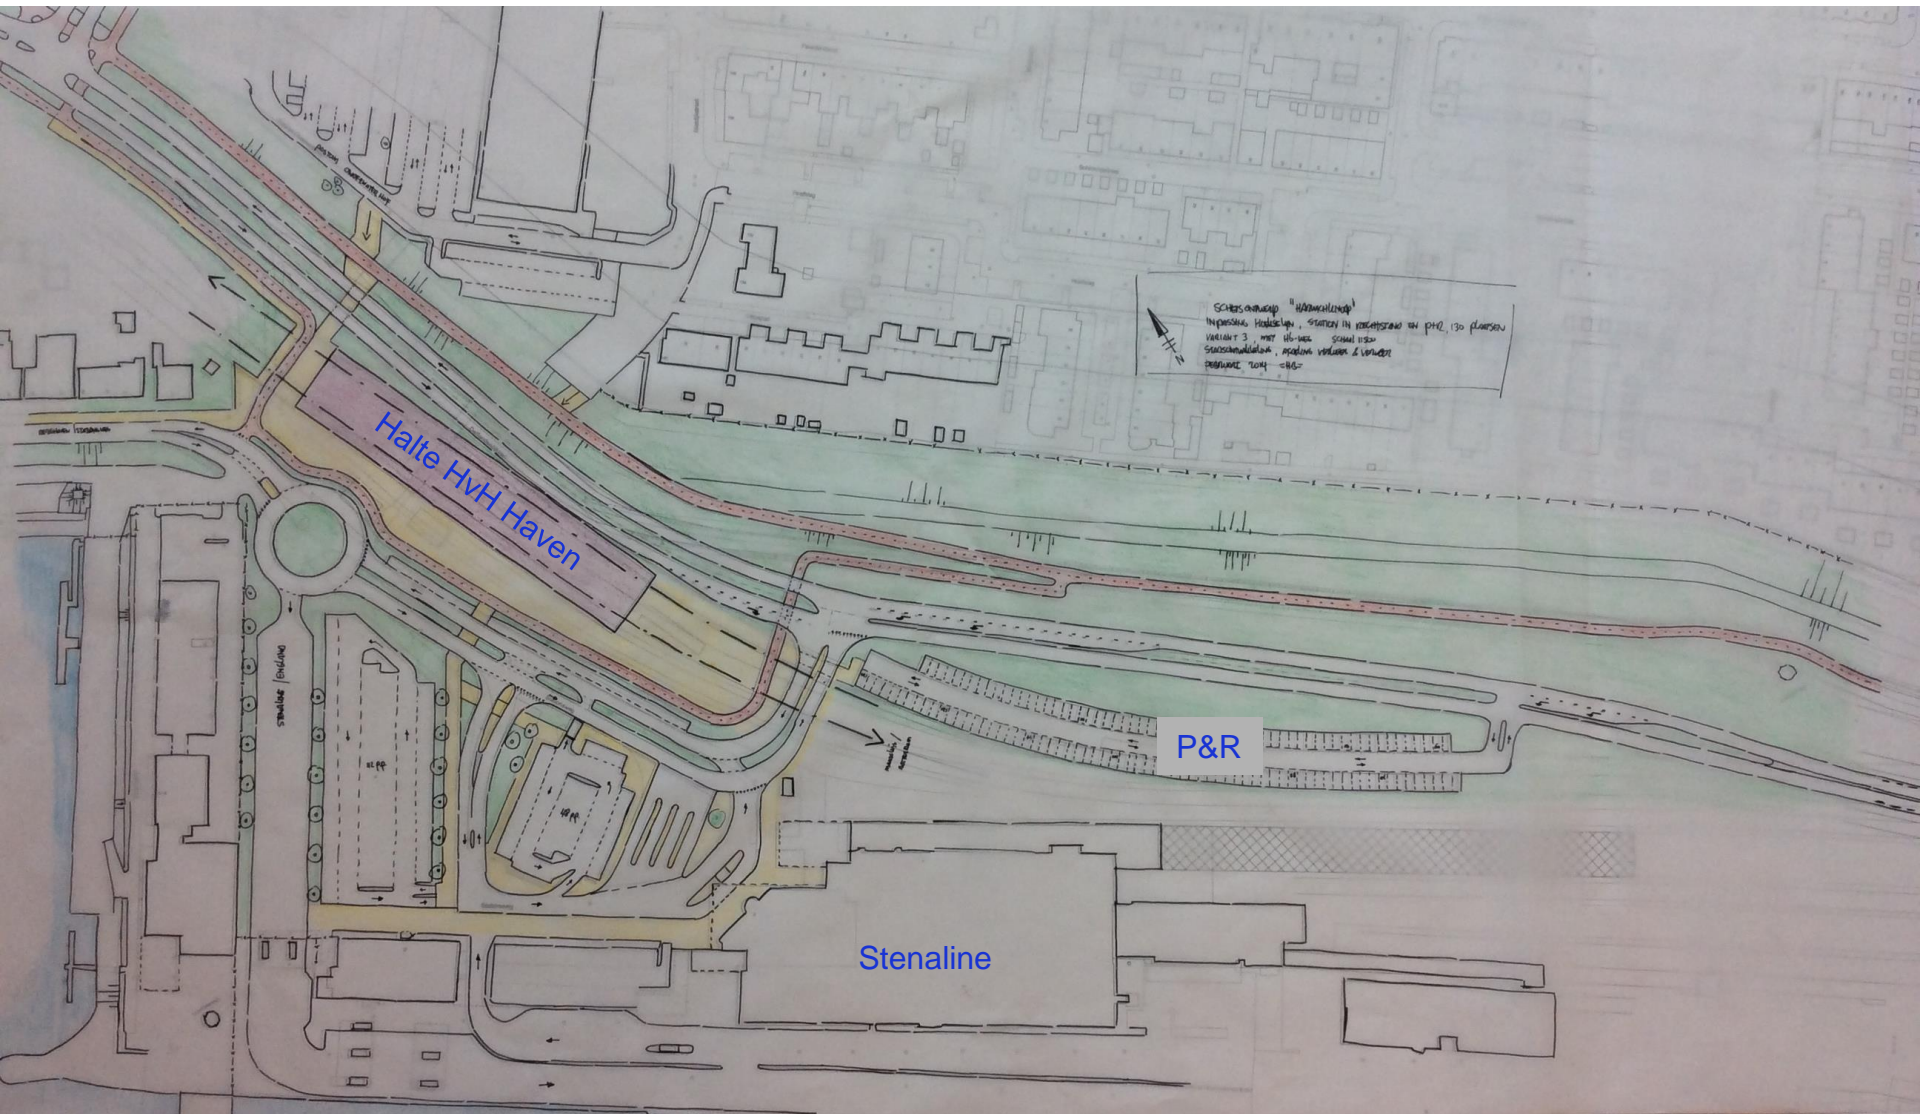

Effecten afsluiting Stationsweg > Hoek van Holland Haven