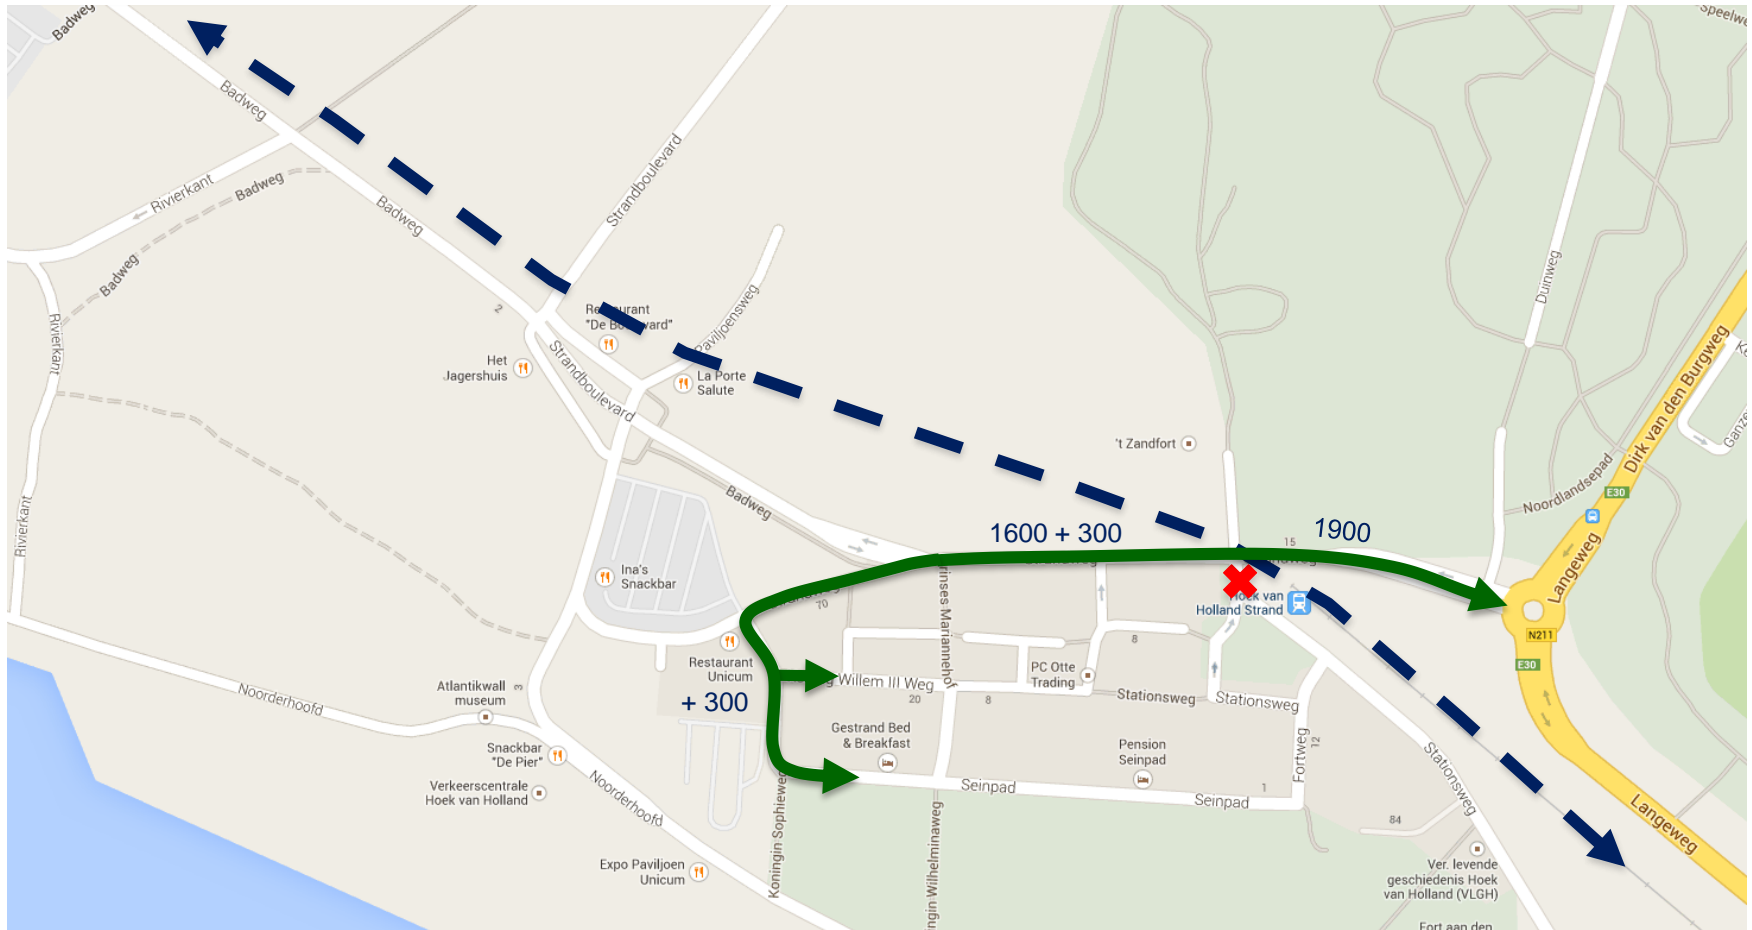

# Kruising Strandweg - Hoekse Lijn

Toelichting Verkeersaspecten

25 mei 2016

- Hoe zit het met capaciteit T-kruising bij station Hoek van Holland Haven, als Stationsweg wordt afgesloten?
  - Drukke stranddag
  - Regulier verkeer
  - Verkeer Stenaline
- Wat gebeurt er qua sociale veiligheid op de Paviljoensweg?
  - Afsluiten met een hek?
  - Alleen toegankelijk maken bestemmingsverkeer?

# Effecten afsluiting Stationsweg > Hoek van Holland Haven