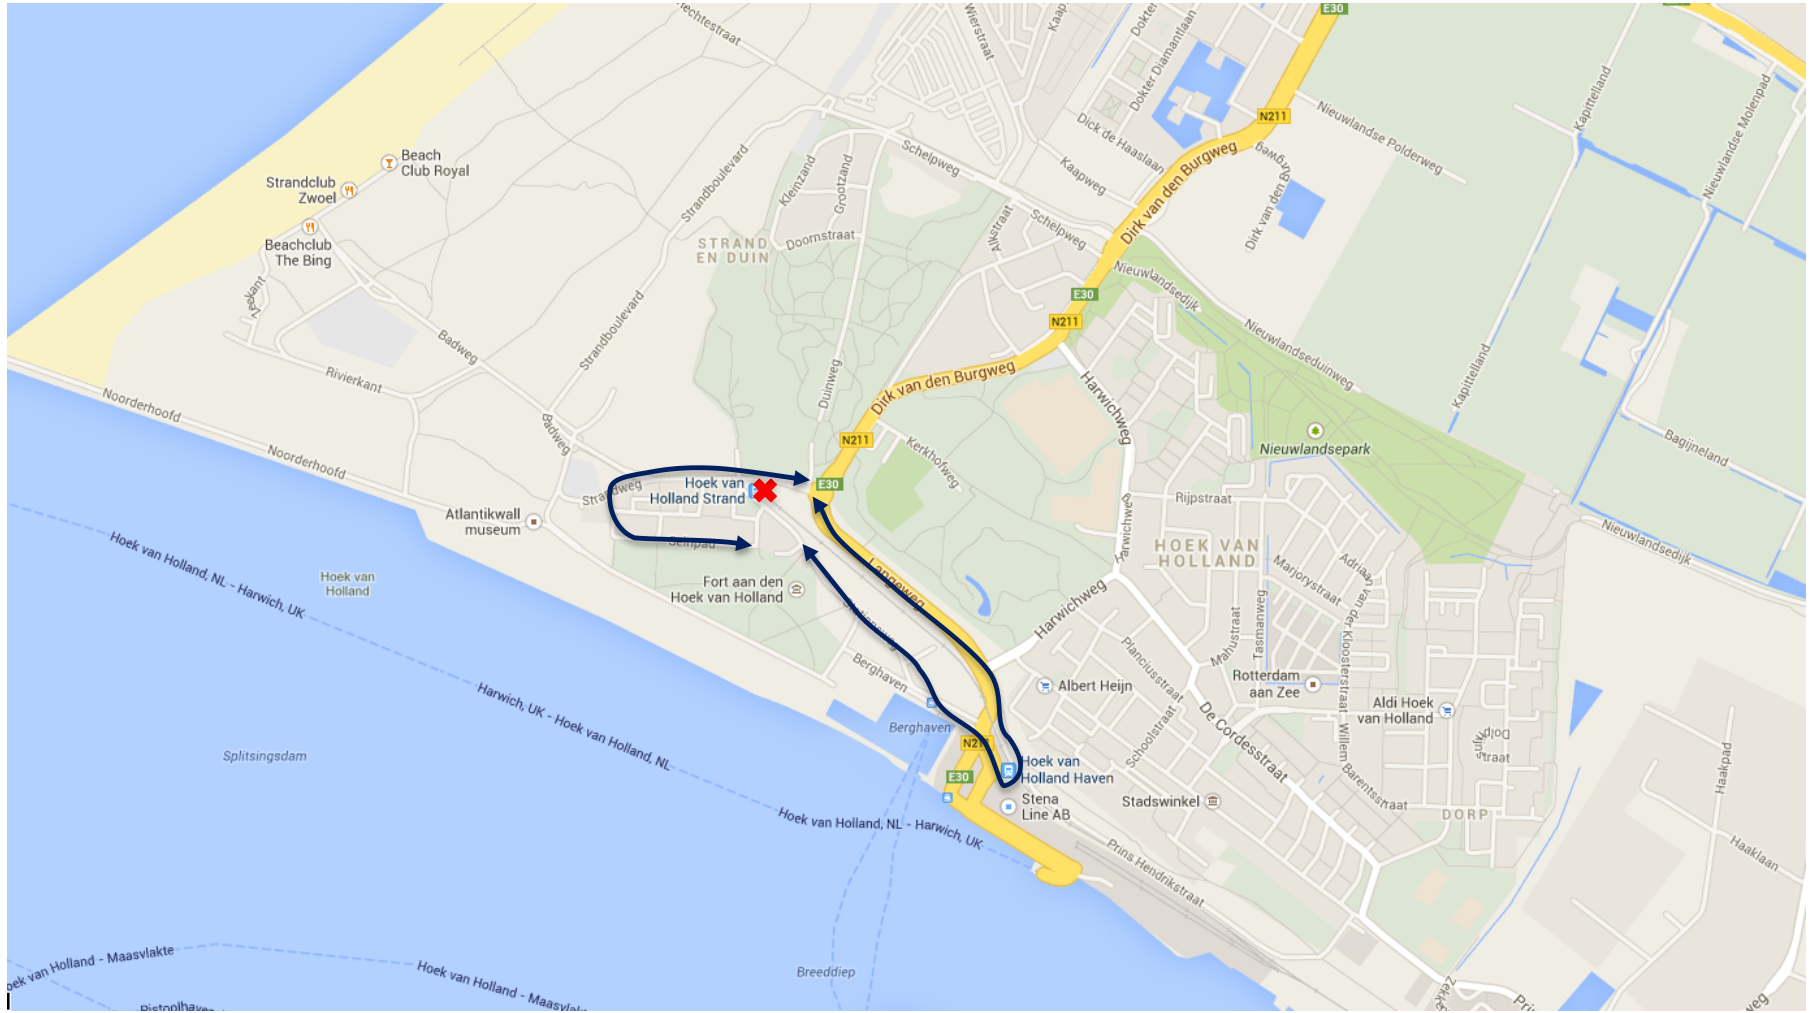

# Kruising Strandweg - Hoekse Lijn

Toelichting Verkeersaspecten

25 mei 2016

- Hoe zit het met capaciteit T-kruising bij station Hoek van Holland Haven, als Stationsweg wordt afgesloten?
  - Drukke stranddag
  - Regulier verkeer
  - Verkeer Stenaline
- Wat gebeurt er qua sociale veiligheid op de Paviljoensweg?
  - Afsluiten met een hek?
  - Alleen toegankelijk maken bestemmingsverkeer?

# Effecten afsluiting Stationsweg > Hoek van Holland Haven