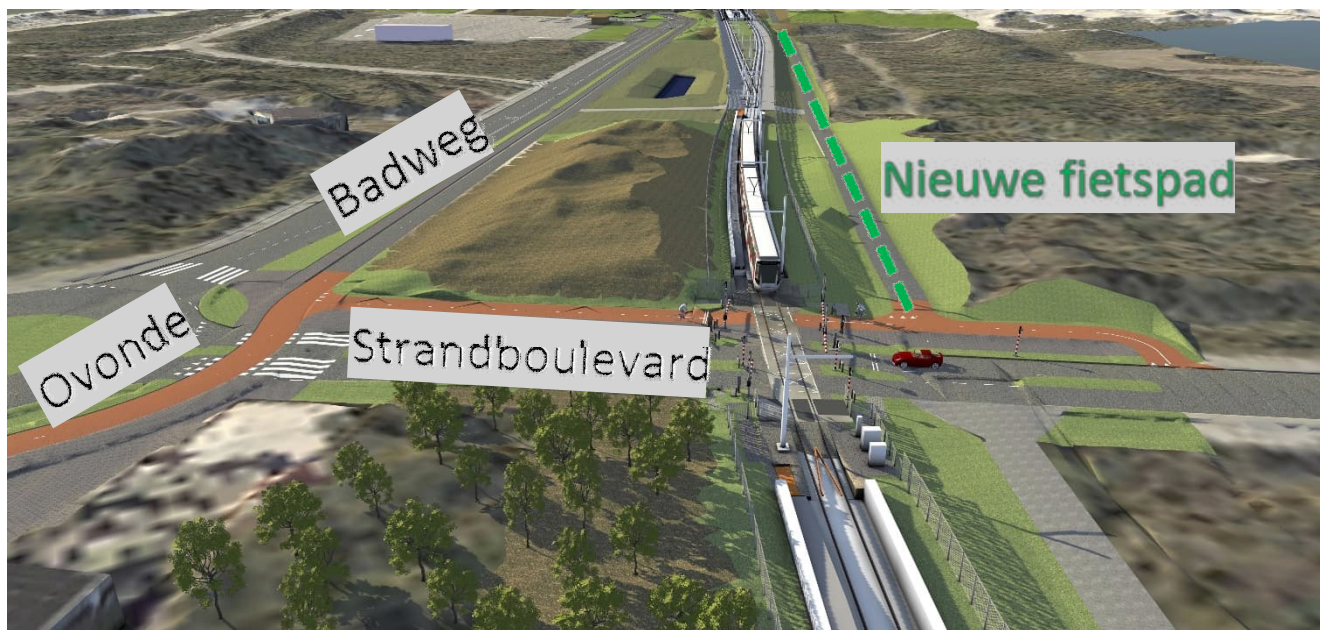

### Uitvoering spoorverlenging Hoekse Lijn en aansluitende werkzaamheden

De verlenging van de spoorbaan voor de metro naar het strand van Hoek van Holland is afgerond en sinds afgelopen week wordt hier volop dynamisch getest. Dus er rijden dagelijks testmetro's tussen de stations Hoek van Holland Haven en Hoek van Holland Strand!

Morgenochtend wordt het fietspad vanaf de Strandboulevard naar de Van Dixhoorndriehoek opengesteld.

Schematisch overzicht van de werkzaamheden

### Openstelling fietspad Strandboulevard - Van Dixhoorndriehoek

Morgen, woensdag 25 mei, wordt in de loop van de ochtend het fietspad tussen de Strandboulevard en de Van Dixhoorndriehoek opengesteld.

Dit fietspad loopt aan de noordzijde van de metrobaan en sluit aan op het doorgaande duinfietspad richting Ter Heijde en Kijkduin. Dit fietspad is mede bedoeld voor de recreatieve fietsers die hierdoor het strandplein op drukke dagen kunnen mijden. Het loopt over de oude duinenrij langs de Strandboulevard en kruist de Atlantikwall. Vanaf dit fietspad is de Atlantikwall goed zichtbaar.

Foto: fietspad vanaf Strandboulevard naar Van Dixhoorndriehoek